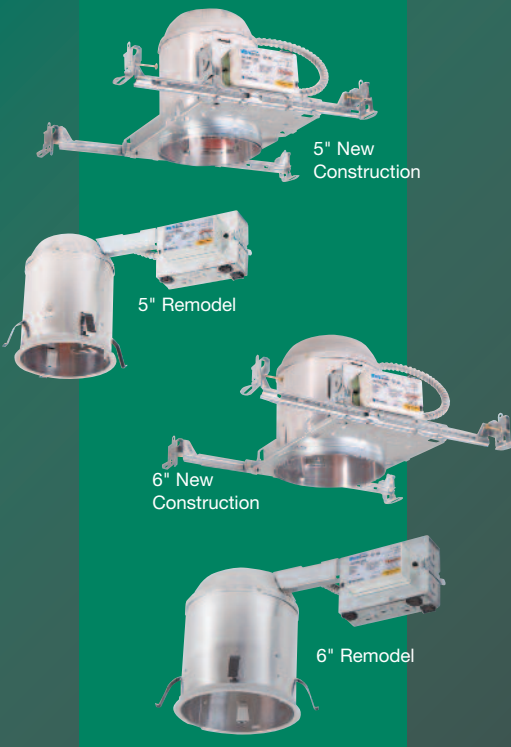

Halo 5" and 6" Recessed Housings

	New Construction	Remodel	Wattage/Type	Generic Lamp ID	Color Temp
5"	H570ICAT	H570RICAT	13W DTT Quad 13W TTT Triple	CFQ13W/G24q CFTR13W/Gx24q	/827/830/835/841
	H571ICAT	H571RICAT	18W DTT Quad 18W TTT Triple	CFQ18W/G24q CFTR18W/Gx24q	/827/830/835/841
	H572ICAT	H572RICAT	26W DTT Quad 26W TTT Triple	CFQ26W/G24q CFTR26W/Gx24q	/827/830/835/841
	H573ICAT1D	H573RICAT1D	26W DTT Quad 26W TTT Triple	CFQ26W/G24q CFTR26W/Gx24q	/827/830/835/841

6"	H270ICAT	H270RICAT	13W DTT Quad 13W TTT Triple	CFQ13W/G24q CFTR13W/Gx24q	/827/830/835/841
	H271ICAT	H271RICAT	18W DTT Quad 18W TTT Triple	CFQ18W/G24q CFTR18W/Gx24q	/827/830/835/841
	H272ICAT	H272RICAT	26W DTT Quad 26W TTT Triple	CFQ26W/G24q CFTR26W/Gx24q	/827/830/835/841
	H273ICAT1D	H273RICAT1D	26W DTT Quad	CFQ26W/G24q	/827/830/835/841
			26W TTT Triple 32W TTT Triple	CFTR26W/Gx24q CFTR32W/GX24q