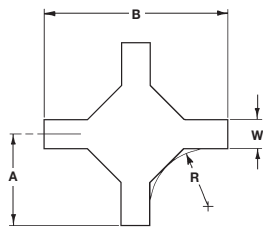

Horizontal Cross (HX)

Three pair of splice plates with SS6 hardware included.

Mitered Cross

(Prefix) See page 330 for catalog number prefix.
Dimensions for reference only, when critical contact factory.

For 3" Fittings

(Tray Widths - 6" thru 24" • Radius 12" only)
Polyester, Vinyl Ester, Zero Halogen/Dis-Stat
All are mitered

For 4" Fittings

(Tray Widths - 6" thru 36"
Radius 12", 24" & 36")
Polyester, Vinyl Ester, Zero Halogen/Dis-Stat
All radius are mitered

| - R - Bend Radius | | Tray Width | | Horizontal Cross - Mitered Dimensions | | | | |
|-------------------------|-----|------------------|-----|--|------|------|------|------|
| | | | | Catalog No. | A | | B | |
| in. | mm | in. | mm | | in. | mm | in. | mm |
| 12 | 305 | 6 | 152 | (Prefix)-06-HX12 | 19¼ | 489 | 38 | 965 |
| | | 9 | 228 | (Prefix)-09-HX12 | 20¾ | 527 | 41 | 1041 |
| | | 12 | 305 | (Prefix)-12-HX12 | 22¼ | 565 | 44 | 1117 |
| | | 18 | 457 | (Prefix)-18-HX12 | 25¼ | 641 | 50 | 1270 |
| | | 24 | 609 | (Prefix)-24-HX12 | 28¼ | 717 | 56 | 1422 |
| | | 30 | 762 | (Prefix)-30-HX12 | 31¼ | 794 | 62 | 1575 |
| 24 | 609 | 6 | 152 | (Prefix)-06-HX24 | 31¼ | 794 | 62¼ | 1581 |
| | | 9 | 228 | (Prefix)-09-HX24 | 32¾ | 832 | 65¼ | 1657 |
| | | 12 | 305 | (Prefix)-12-HX24 | 34¼ | 870 | 68¼ | 1734 |
| | | 18 | 457 | (Prefix)-18-HX24 | 37¼ | 946 | 74¼ | 1886 |
| | | 24 | 609 | (Prefix)-24-HX24 | 40¼ | 1022 | 80¼ | 2038 |
| | | 30 | 762 | (Prefix)-30-HX24 | 43¼ | 1098 | 86¼ | 2191 |
| 36 | 914 | 6 | 152 | (Prefix)-06-HX36 | 43¼ | 1098 | 86½ | 2191 |
| | | 9 | 228 | (Prefix)-09-HX36 | 44¾ | 1136 | 89½ | 2273 |
| | | 12 | 305 | (Prefix)-12-HX36 | 46¼ | 1175 | 92½ | 2343 |
| | | 18 | 457 | (Prefix)-18-HX36 | 49¼ | 1251 | 98½ | 2502 |
| | | 24 | 609 | (Prefix)-24-HX36 | 52¼ | 1327 | 104½ | 2654 |
| | | 30 | 762 | (Prefix)-30-HX36 | 55¼ | 1403 | 110½ | 2807 |
| 36 | 914 | (Prefix)-36-HX36 | 58¼ | 1479 | 116½ | 2959 | | |